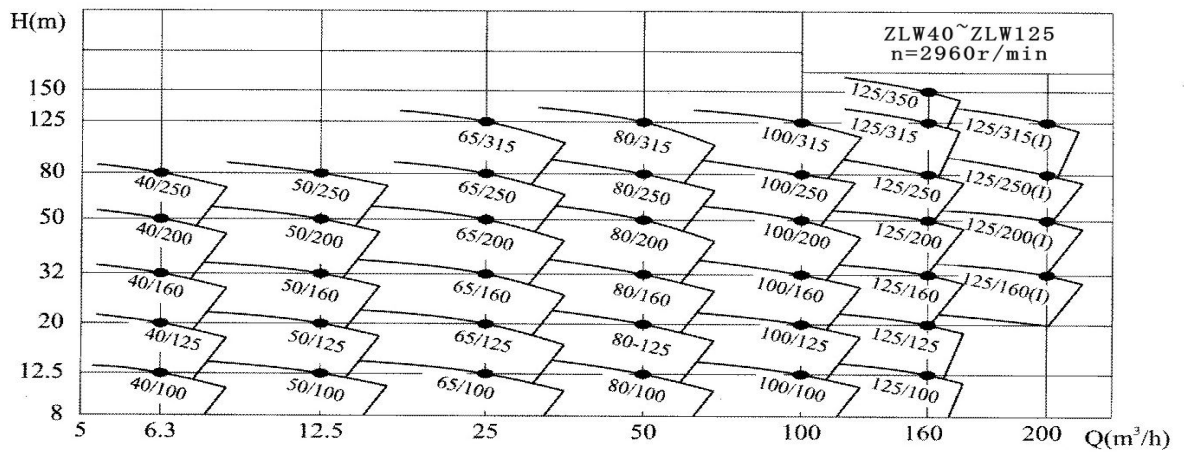

ZLW Performance Parameter Table

Type	Capacity		Head (m)	Efficiency (%)	Speed (r/min)	Motor Power (KW)	NPSH (m)	Weight (kg)
	(m ³ /h)	(L/S)						
15/80-0.18/2	1.1	0.3	8.5	26	2960	0.18	2.3	17
	1.5	0.42	8	34				
	2.0	0.55	7	34				
20/110-0.37/2	1.8	0.5	16	25	2960	0.37	2.3	25
	2.5	0.69	15	24				
	3.3	0.91	13.5	35				
20/125-0.75/2	1.8	0.5	21	30	2960	0.75	2.3	35
	2.5	0.69	20					
	3.3	0.91	18.6					
20/160-1.1/2	1.8	0.5	33	19	2960	1.1	2.3	29
	2.5	0.69	32	25				
	3.3	0.91	30	23				
25/110-0.55/2	2.8	0.78	16	34	2960	0.55	2.3	26
	4	1.11	15	42				
	5.2	1.44	13.5	41				
25/125-0.75/2	2.8	0.78	20.6	28	2960	0.75	2.3	28
	4	1.11	20	36				
	5.2	1.44	18	35				
25/115-0.75/2	2.5	0.69	17	35	2960	0.75	2.3	27
	3.6	1	16					
	1.6	1.28	14.4					
25/160-1.5/2	2.8	0.78	33	24	2960	1.5	2.3	39
	4	1.11	32	32				
	5.2	1.44	30	33				
25/150-1.1/2	2.6	0.72	28.5	22	2960	1.1	2.3	34
	3.7	1.03	28	31				
	4.9	1.36	26	29				
32/100-0.55/2	4.5	1.25	12.5	44	2960	0.55	2.0	27
32/125-0.75/2	3.5	0.97	22	40	2960	0.75	2.3	28
	5	1.39	20	44				
	6.5	1.8	18	42				
32/110-0.55/2	3.1	0.86	17.6	43	2960	0.55	2.3	28
	4.5	1.25	16					
	5.8	1.61	14.4					
32/160-1.5/2	5	1.39	32	44	2960	1.5	2.3	39