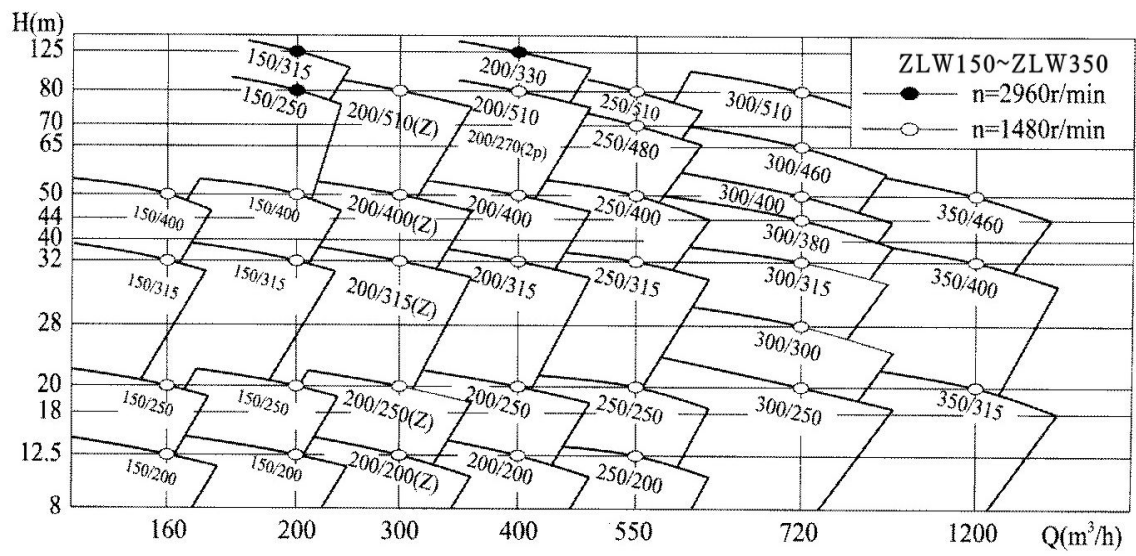

ZLW Performance Parameter Table

Type	Capacity		Head (m)	Efficiency (%)	Speed (r/min)	Motor Power (KW)	NPSH (m)	Weight (kg)
	(m ³ /h)	(L/S)						
15/80-0.18/2	1.1	0.3	8.5	26	2960	0.18	2.3	17
	1.5	0.42	8	34				
	2.0	0.55	7	34				
20/110-0.37/2	1.8	0.5	16	25	2960	0.37	2.3	25
	2.5	0.69	15	24				
	3.3	0.91	13.5	35				
20/125-0.75/2	1.8	0.5	21	30	2960	0.75	2.3	35
	2.5	0.69	20					
	3.3	0.91	18.6					
20/160-1.1/2	1.8	0.5	33	19	2960	1.1	2.3	29
	2.5	0.69	32	25				
	3.3	0.91	30	23				
25/110-0.55/2	2.8	0.78	16	34	2960	0.55	2.3	26
	4	1.11	15	42				
	5.2	1.44	13.5	41				
25/125-0.75/2	2.8	0.78	20.6	28	2960	0.75	2.3	28
	4	1.11	20	36				
	5.2	1.44	18	35				
25/115-0.75/2	2.5	0.69	17	35	2960	0.75	2.3	27
	3.6	1	16					
	1.6	1.28	14.4					
25/160-1.5/2	2.8	0.78	33	24	2960	1.5	2.3	39
	4	1.11	32	32				
	5.2	1.44	30	33				
25/150-1.1/2	2.6	0.72	28.5	22	2960	1.1	2.3	34
	3.7	1.03	28	31				
	4.9	1.36	26	29				
32/100-0.55/2	4.5	1.25	12.5	44	2960	0.55	2.0	27
32/125-0.75/2	3.5	0.97	22	40	2960	0.75	2.3	28
	5	1.39	20	44				
	6.5	1.8	18	42				
32/110-0.55/2	3.1	0.86	17.6	43	2960	0.55	2.3	28
	4.5	1.25	16					
	5.8	1.61	14.4					
32/160-1.5/2	5	1.39	32	44	2960	1.5	2.3	39